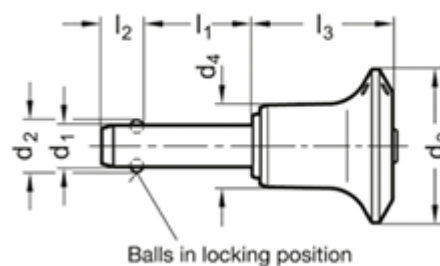

Varenummer: 201139510
Beskrivelse: E+G rustfast kugle låsepæl
GN 113.9-5-10

Mål

Application example

d1	= 5
d2	= 5.5
d3	= 23
d4	= 10.2
l1	= 10
l2	= 6
l3	= 20.2
Load i (N)	= 14

Vægt i (g) = 23